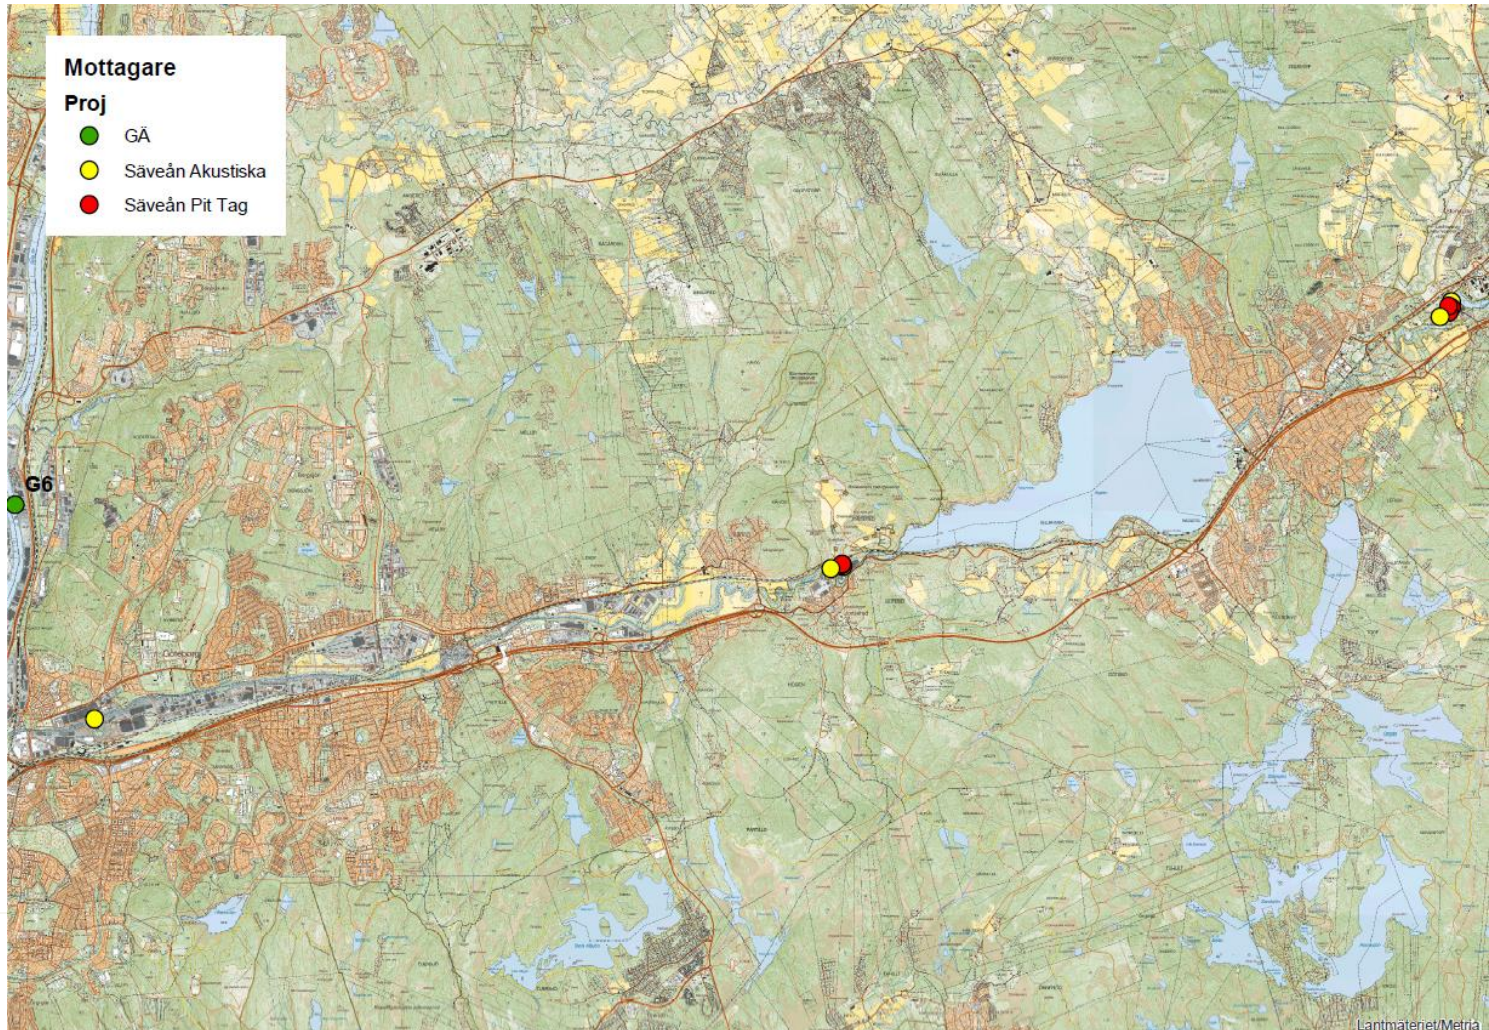

Telemetriundersökningar i VG-län

Smolt Göta älv

Åltelemetri Säveån

Åltelemetri Säveån - Hedefors

Åltelemetri Säveån - Jonsered

Åltelemetri Sävån

Åltelemetri Sävån

- 19 märkta (ca 30 fångade)
- 9 st har tagit sig till ovan Jonsered (29/11)
- 3 st tagit sig till SKF (29/11)