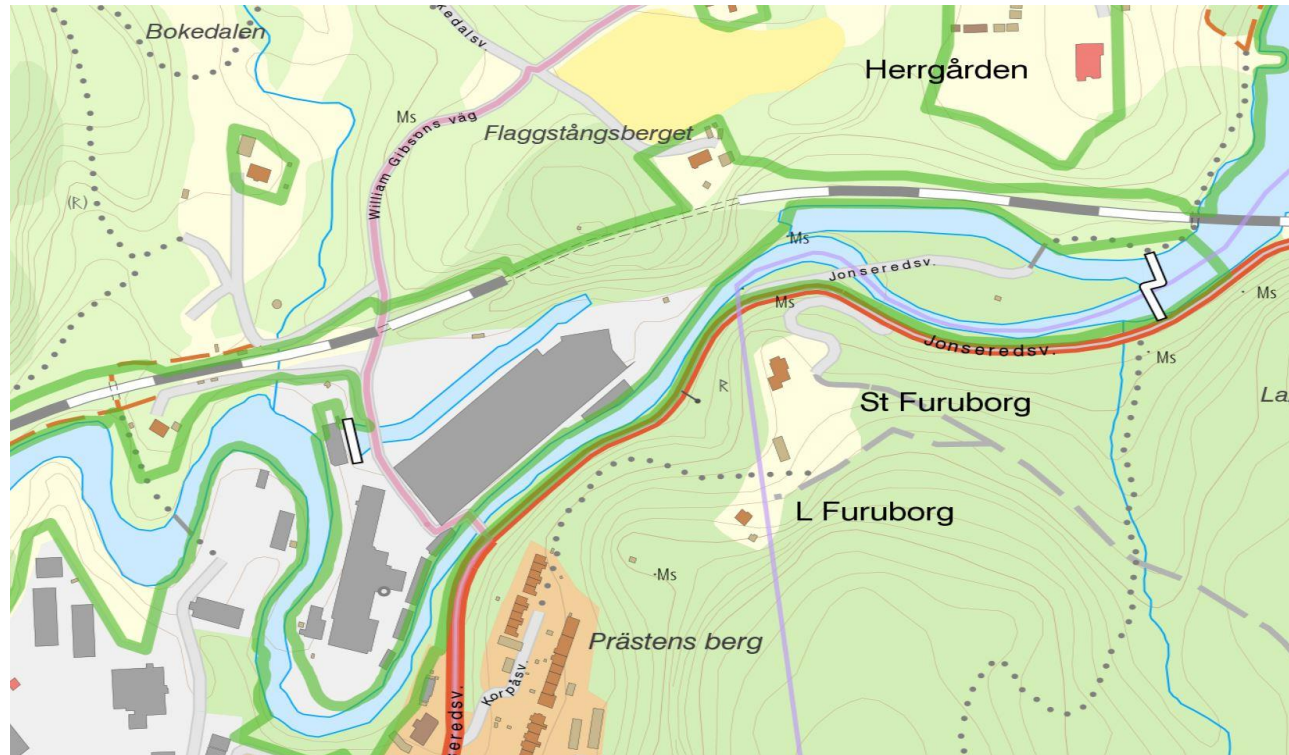

Telemetriundersökningar i VG-län

Smolt Göta älv

Åltelemetri Säveån

Åltelemetri Säveån - Hedefors

Åltelemetri Säveån - Jonsered

Åltelemetri Sävån

Åltelemetri Sävån

- 19 märkta (ca 30 fångade)
- 9 st har tagit sig till ovan Jonsered (29/11)
- 3 st tagit sig till SKF (29/11)