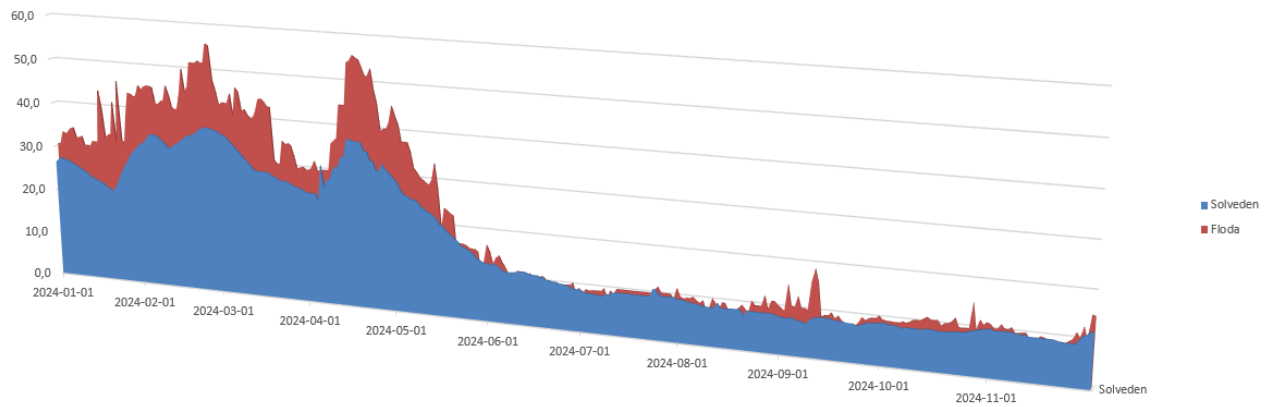

## Flöde Säveån 2024

## Vattennivå Mjörn 2006-2024

IC 2024-11-12