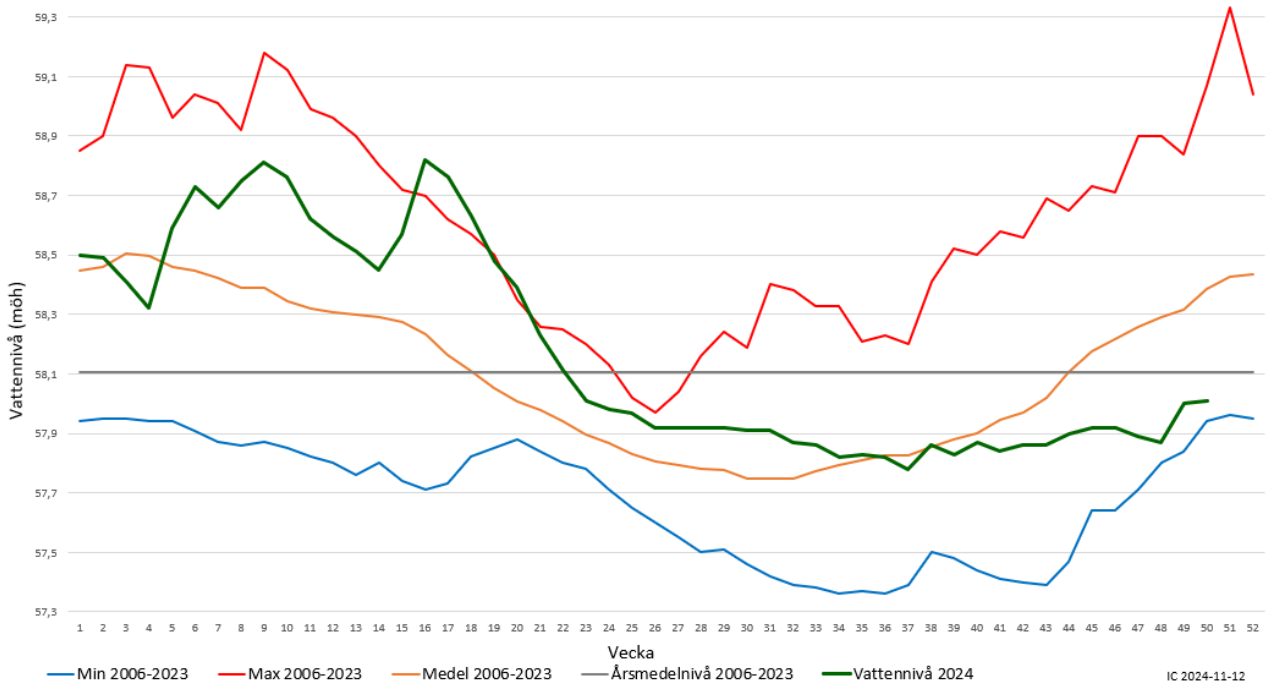

## Flöde Säveån 2024

## Vattennivå Mjörn 2006-2024

IC 2024-11-12