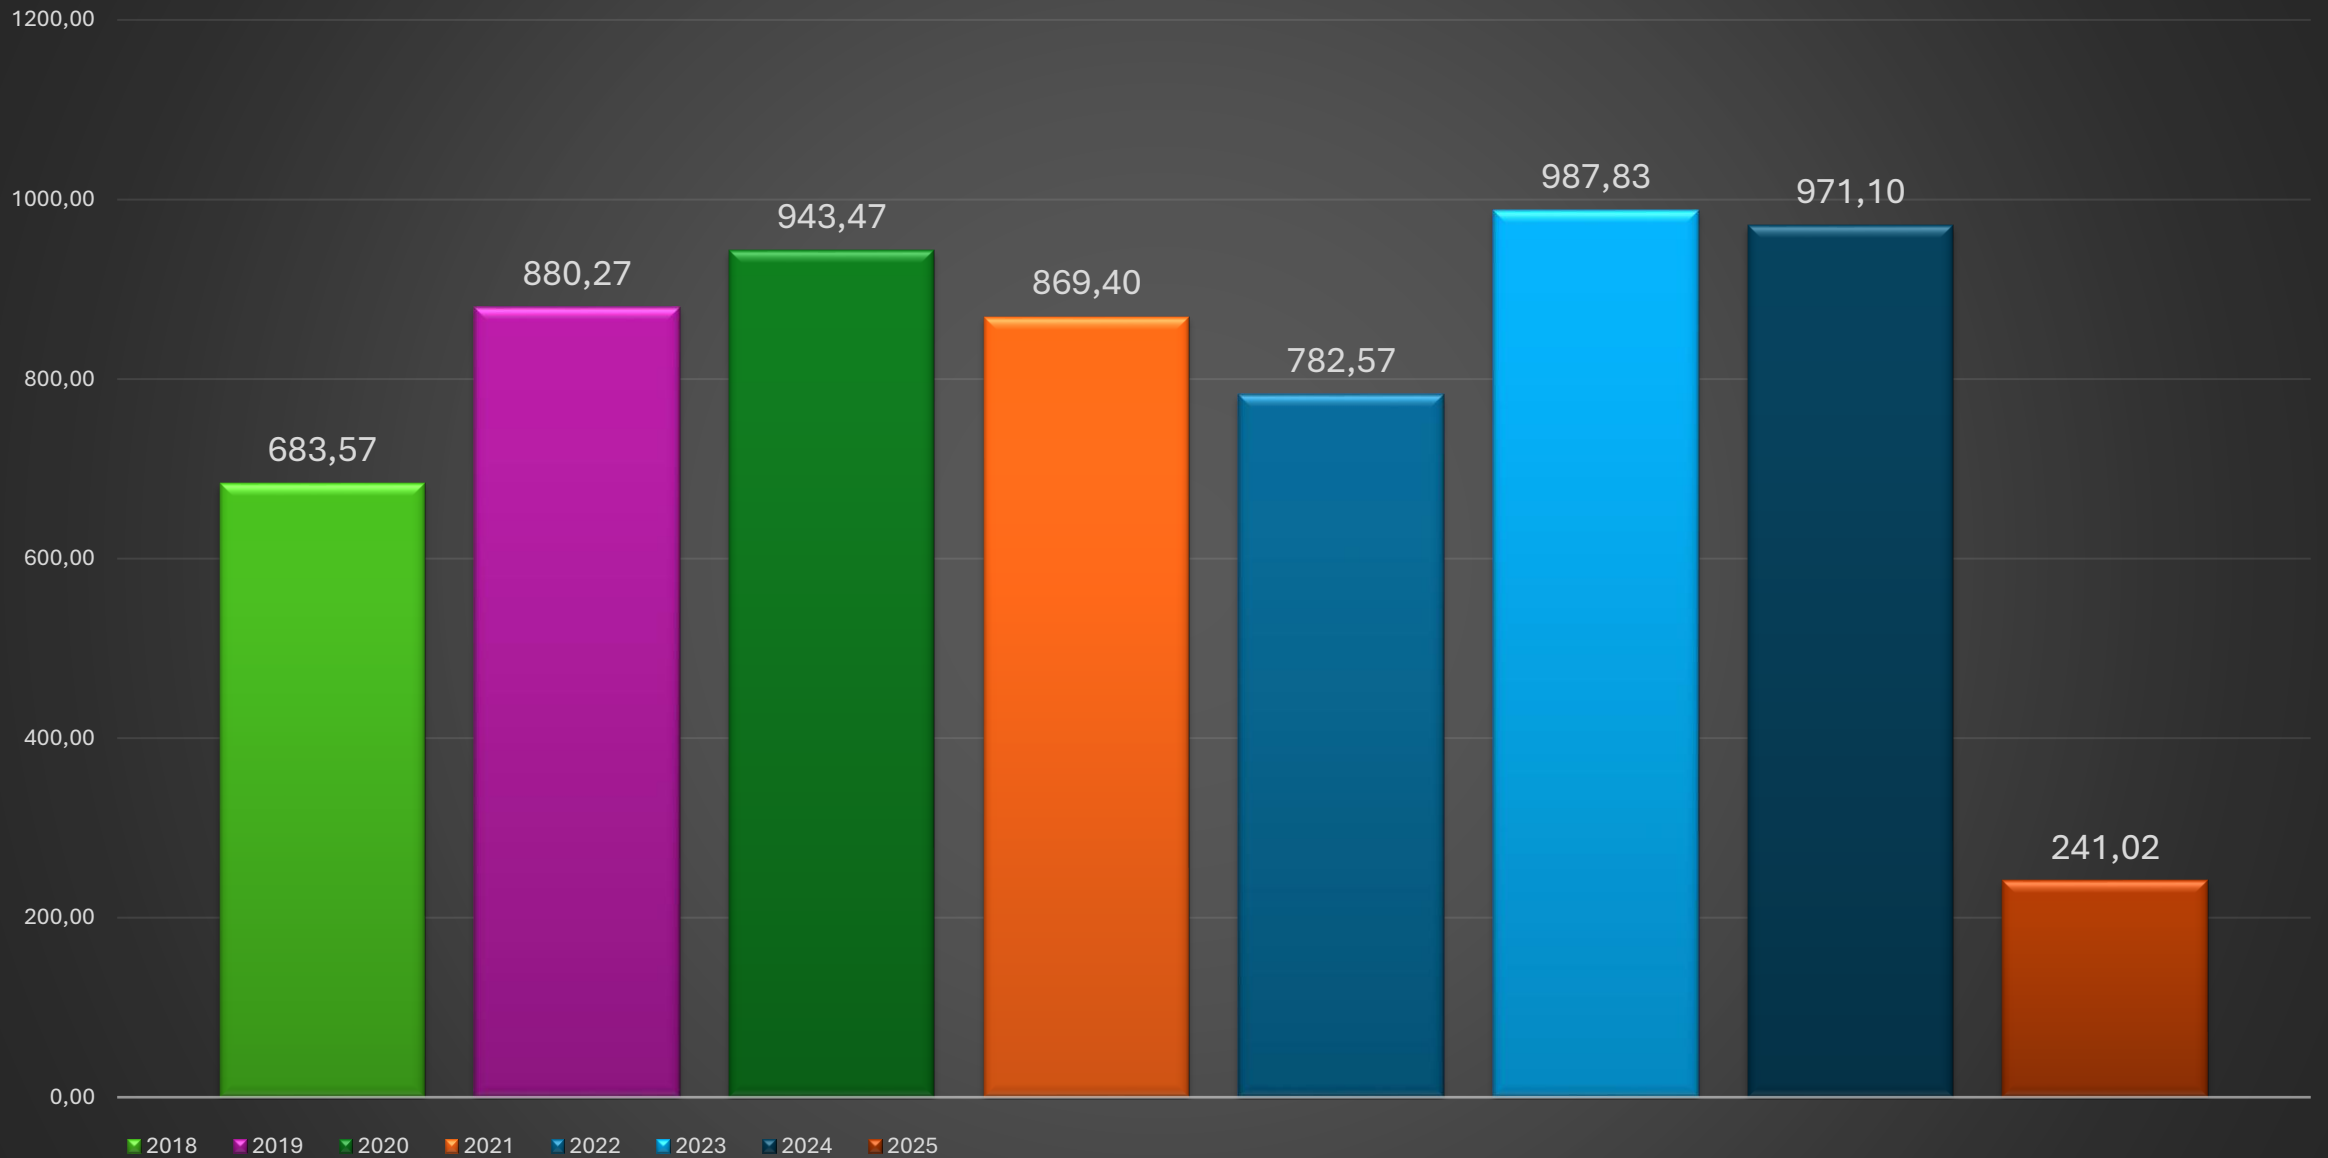

# Vattennivå Mjörn 2006-2025

Min 2006-2024

Max 2006-2024

Medel 2006-2024

Årsmedelnivå 2006-2024

Vattennivå 2025

# Nederbörd - Månadsvärden Säveåns nederbördsområde (mm)

## Nederbörd - Årsvärde Säveåns nederbördsområde (mm)